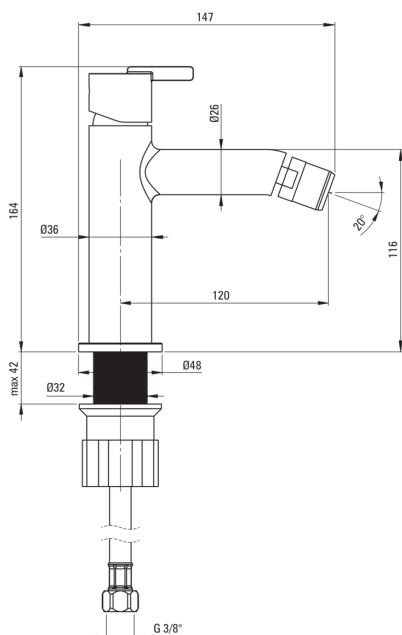

SILIA

Baterie pentru bideu

Codul produsului: BQS_R30M

Culoarea: aur periat

Baterie

Finisaj	aur
Tipul bateriei	un mâner, baterie
Metoda de instalare	de sine stătător
Clasa de debit [l/min]	Z - 4-9 l/min
Grupa acustică [db]	I ($x \leq 20$)

Baterie cartuș

Dimensiunea cartușului ceramic	25 mm
--------------------------------	-------

Pipe

Raza de acțiune a pipei bateriei [mm]	120
Material	alamă

Aeratoare

Tipul aeratorului	honeycomb
Dimensiunea aeratorului	M22

Furtunuri de racordare

Lungimea [mm]	450
Filet de instalare	3/8"
Filet de conexiune	M10

Caracteristici:

- Corpul bateriei este fabricat din alamă de cea mai bună calitate.
- Manșonul de instalare ușurează instalarea bateriei.
- Doar cele mai bune materiale, a căror calitate a fost certificată prin teste de laborator
- Baterie este dotată cu aerator.
- Clasa de debit Z (4-9 l/min) permite reducerea consumului de apă.
- Furtunuri de racordare de 45 cm incluse